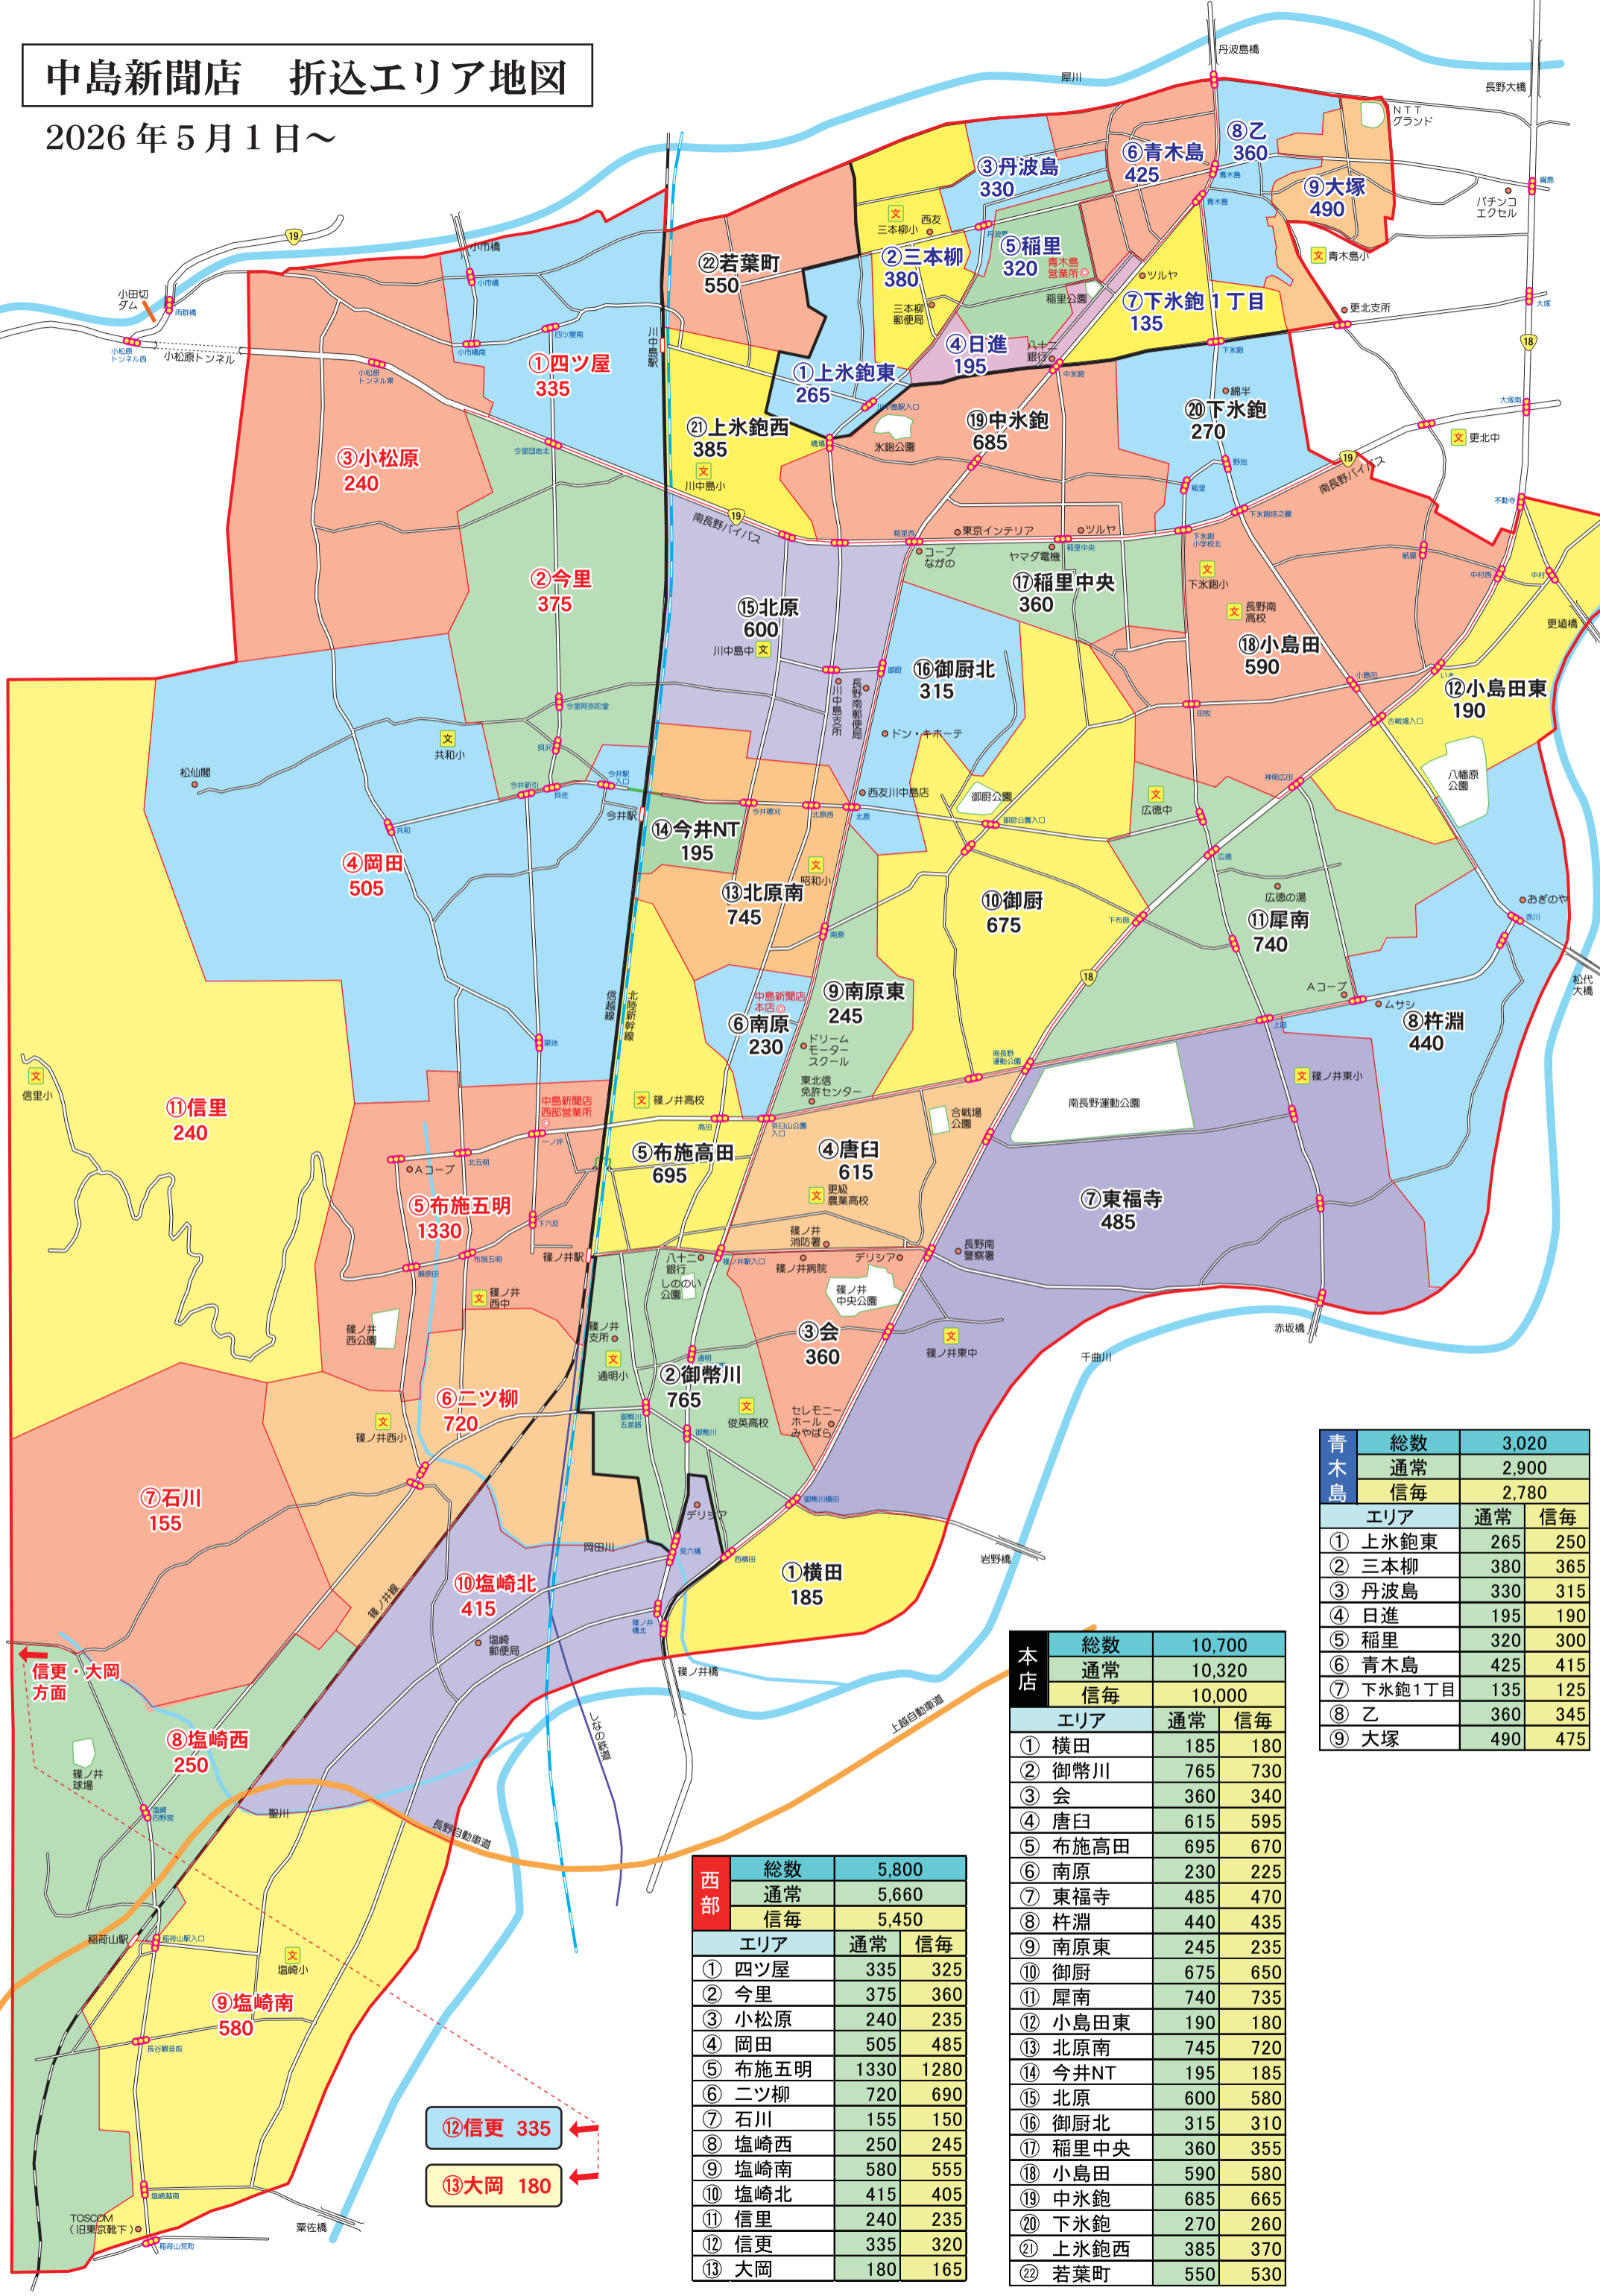

中島新聞店 折込エリア地図

2026年5月1日～

青木島	総数	3,020
	通常	2,900
	信毎	2,780
エリア		通常 信毎
① 上水鉤東	265	250
② 三本柳	380	365
③ 丹波島	330	315
④ 日進	195	190
⑤ 稲里	320	300
⑥ 青木島	425	415
⑦ 下水鉤1丁目	135	125
⑧ 乙	360	345
⑨ 大塚	490	475

本店	総数	10,700
	通常	10,320
	信毎	10,000
エリア		通常 信毎
① 横田	185	180
② 御幣川	765	730
③ 会	360	340
④ 唐臼	615	595
⑤ 布施高田	695	670
⑥ 南原	230	225
⑦ 東福寺	485	470
⑧ 杵淵	440	435
⑨ 南原東	245	235
⑩ 御厨	675	650
⑪ 犀南	740	735
⑫ 小島田東	190	180
⑬ 北原南	745	720
⑭ 今井NT	195	185
⑮ 北原	600	580
⑯ 御厨北	315	310
⑰ 稲里中央	360	355
⑱ 小島田	590	580
⑲ 中水鉤	685	665
⑳ 下水鉤	270	260
㉑ 上水鉤西	385	370
㉒ 若葉町	550	530

西部	総数	5,800
	通常	5,660
	信毎	5,450
エリア		通常 信毎
① 四ツ屋	335	325
② 今里	375	360
③ 小松原	240	235
④ 岡田	505	485
⑤ 布施五明	1330	1280
⑥ ニツ柳	720	690
⑦ 石川	155	150
⑧ 塩崎西	250	245
⑨ 塩崎南	580	555
⑩ 塩崎北	415	405
⑪ 信里	240	235
⑫ 信更	335	320
⑬ 大岡	180	165

⑫ 信更 335
⑬ 大岡 180

信更・大岡方面