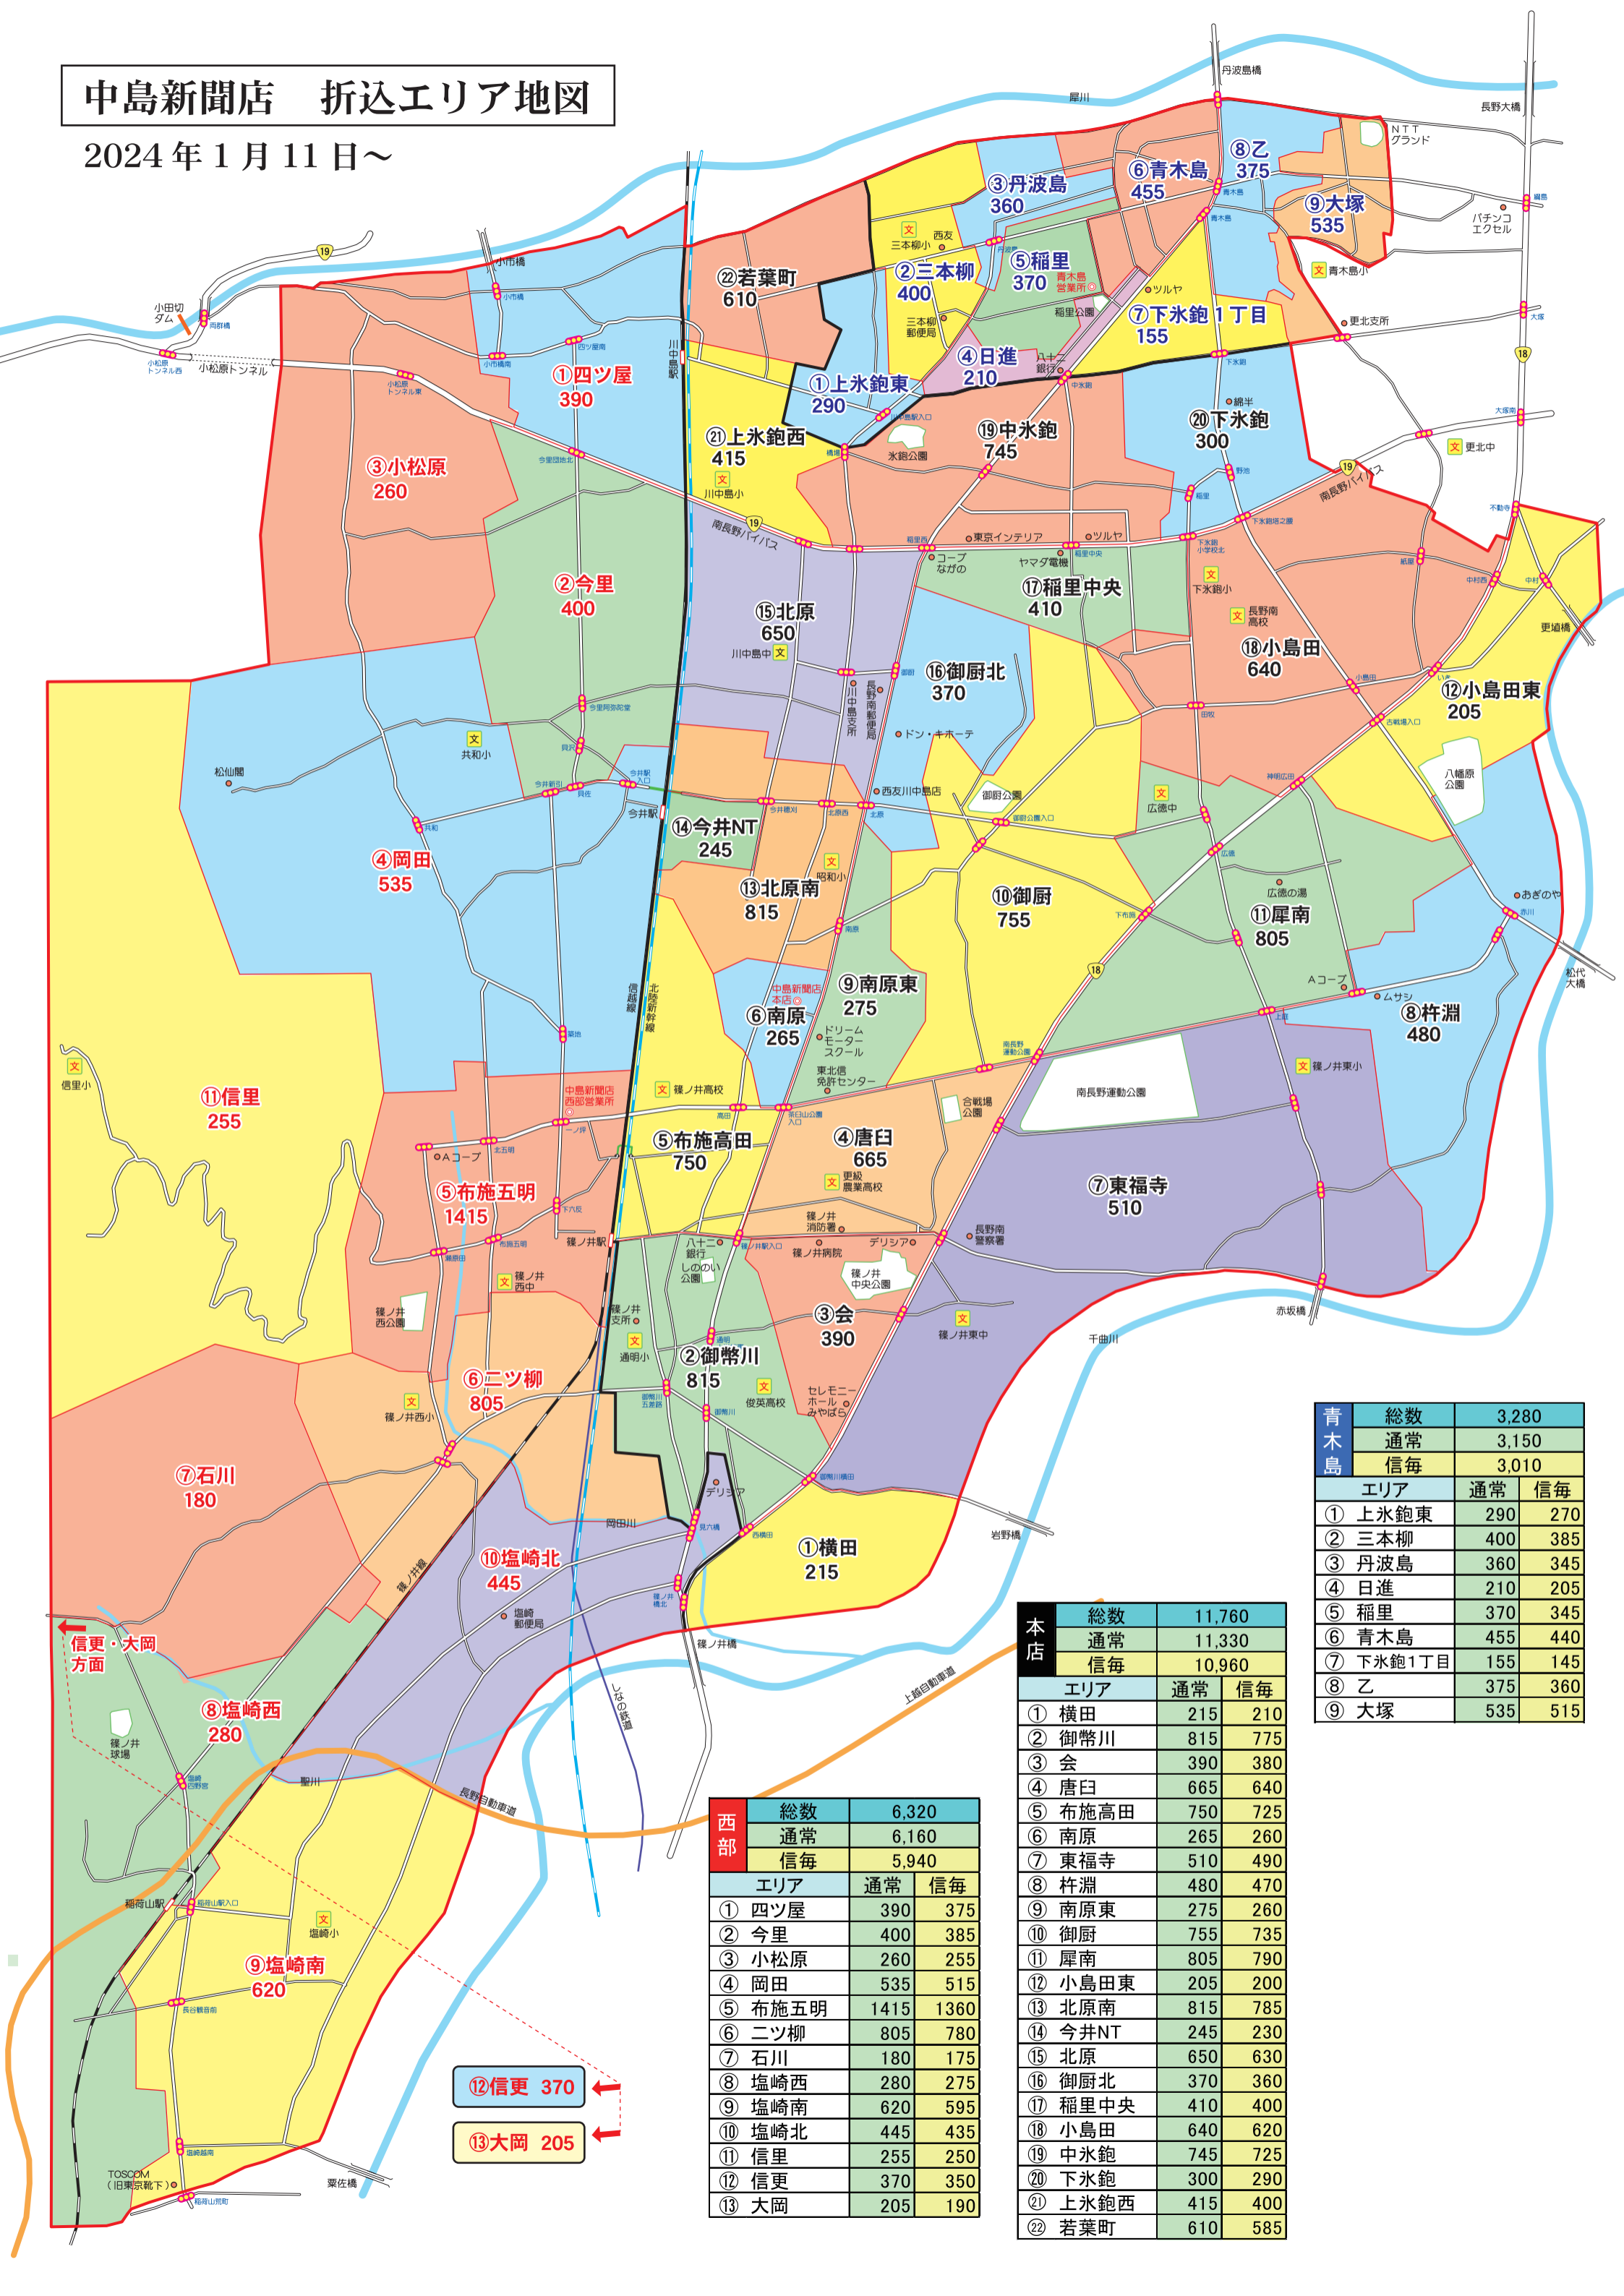

中島新聞店 折込エリア地図

2024年1月11日～

青木島	総数	3,280
	通常	3,150
	信毎	3,010
エリア		通常 信毎
① 上水鉤東	290	270
② 三本柳	400	385
③ 丹波島	360	345
④ 日進	210	205
⑤ 稲里	370	345
⑥ 青木島	455	440
⑦ 下水鉤1丁目	155	145
⑧ 乙	375	360
⑨ 大塚	535	515

本店	総数	11,760
	通常	11,330
	信毎	10,960
エリア		通常 信毎
① 横田	215	210
② 御幣川	815	775
③ 会	390	380
④ 唐臼	665	640
⑤ 布施高田	750	725
⑥ 南原	265	260
⑦ 東福寺	510	490
⑧ 杵淵	480	470
⑨ 南原東	275	260
⑩ 御厨	755	735
⑪ 犀南	805	790
⑫ 小島田東	205	200
⑬ 北原南	815	785
⑭ 今井NT	245	230
⑮ 北原	650	630
⑯ 御厨北	370	360
⑰ 稲里中央	410	400
⑱ 小島田	640	620
⑲ 中水鉤	745	725
⑳ 下水鉤	300	290
㉑ 上水鉤西	415	400
㉒ 若葉町	610	585

西部	総数	6,320
	通常	6,160
	信毎	5,940
エリア		通常 信毎
① 四ツ屋	390	375
② 今里	400	385
③ 小松原	260	255
④ 岡田	535	515
⑤ 布施五明	1415	1360
⑥ ニツ柳	805	780
⑦ 石川	180	175
⑧ 塩崎西	280	275
⑨ 塩崎南	620	595
⑩ 塩崎北	445	435
⑪ 信里	255	250
⑫ 信更	370	350
⑬ 大岡	205	190

⑫ 信更 370
⑬ 大岡 205

信更・大岡方面